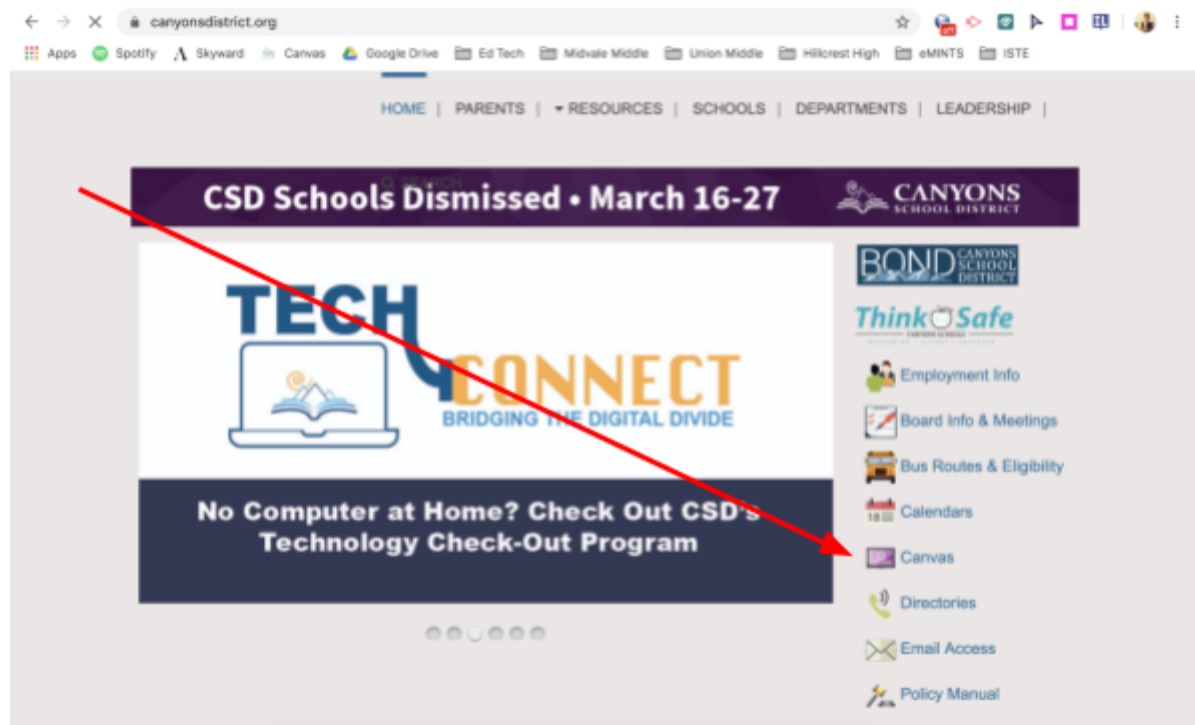

1. Ir a canyonsdistrict.org

2. Haga clic en Canvas en el lado derecho.

3. Inicie sesión con el nombre de usuario y la contraseña del alumno. (El nombre de usuario es el primer inicial del estudiante, las primeras 3 letras del apellido y los últimos 4 dígitos en la